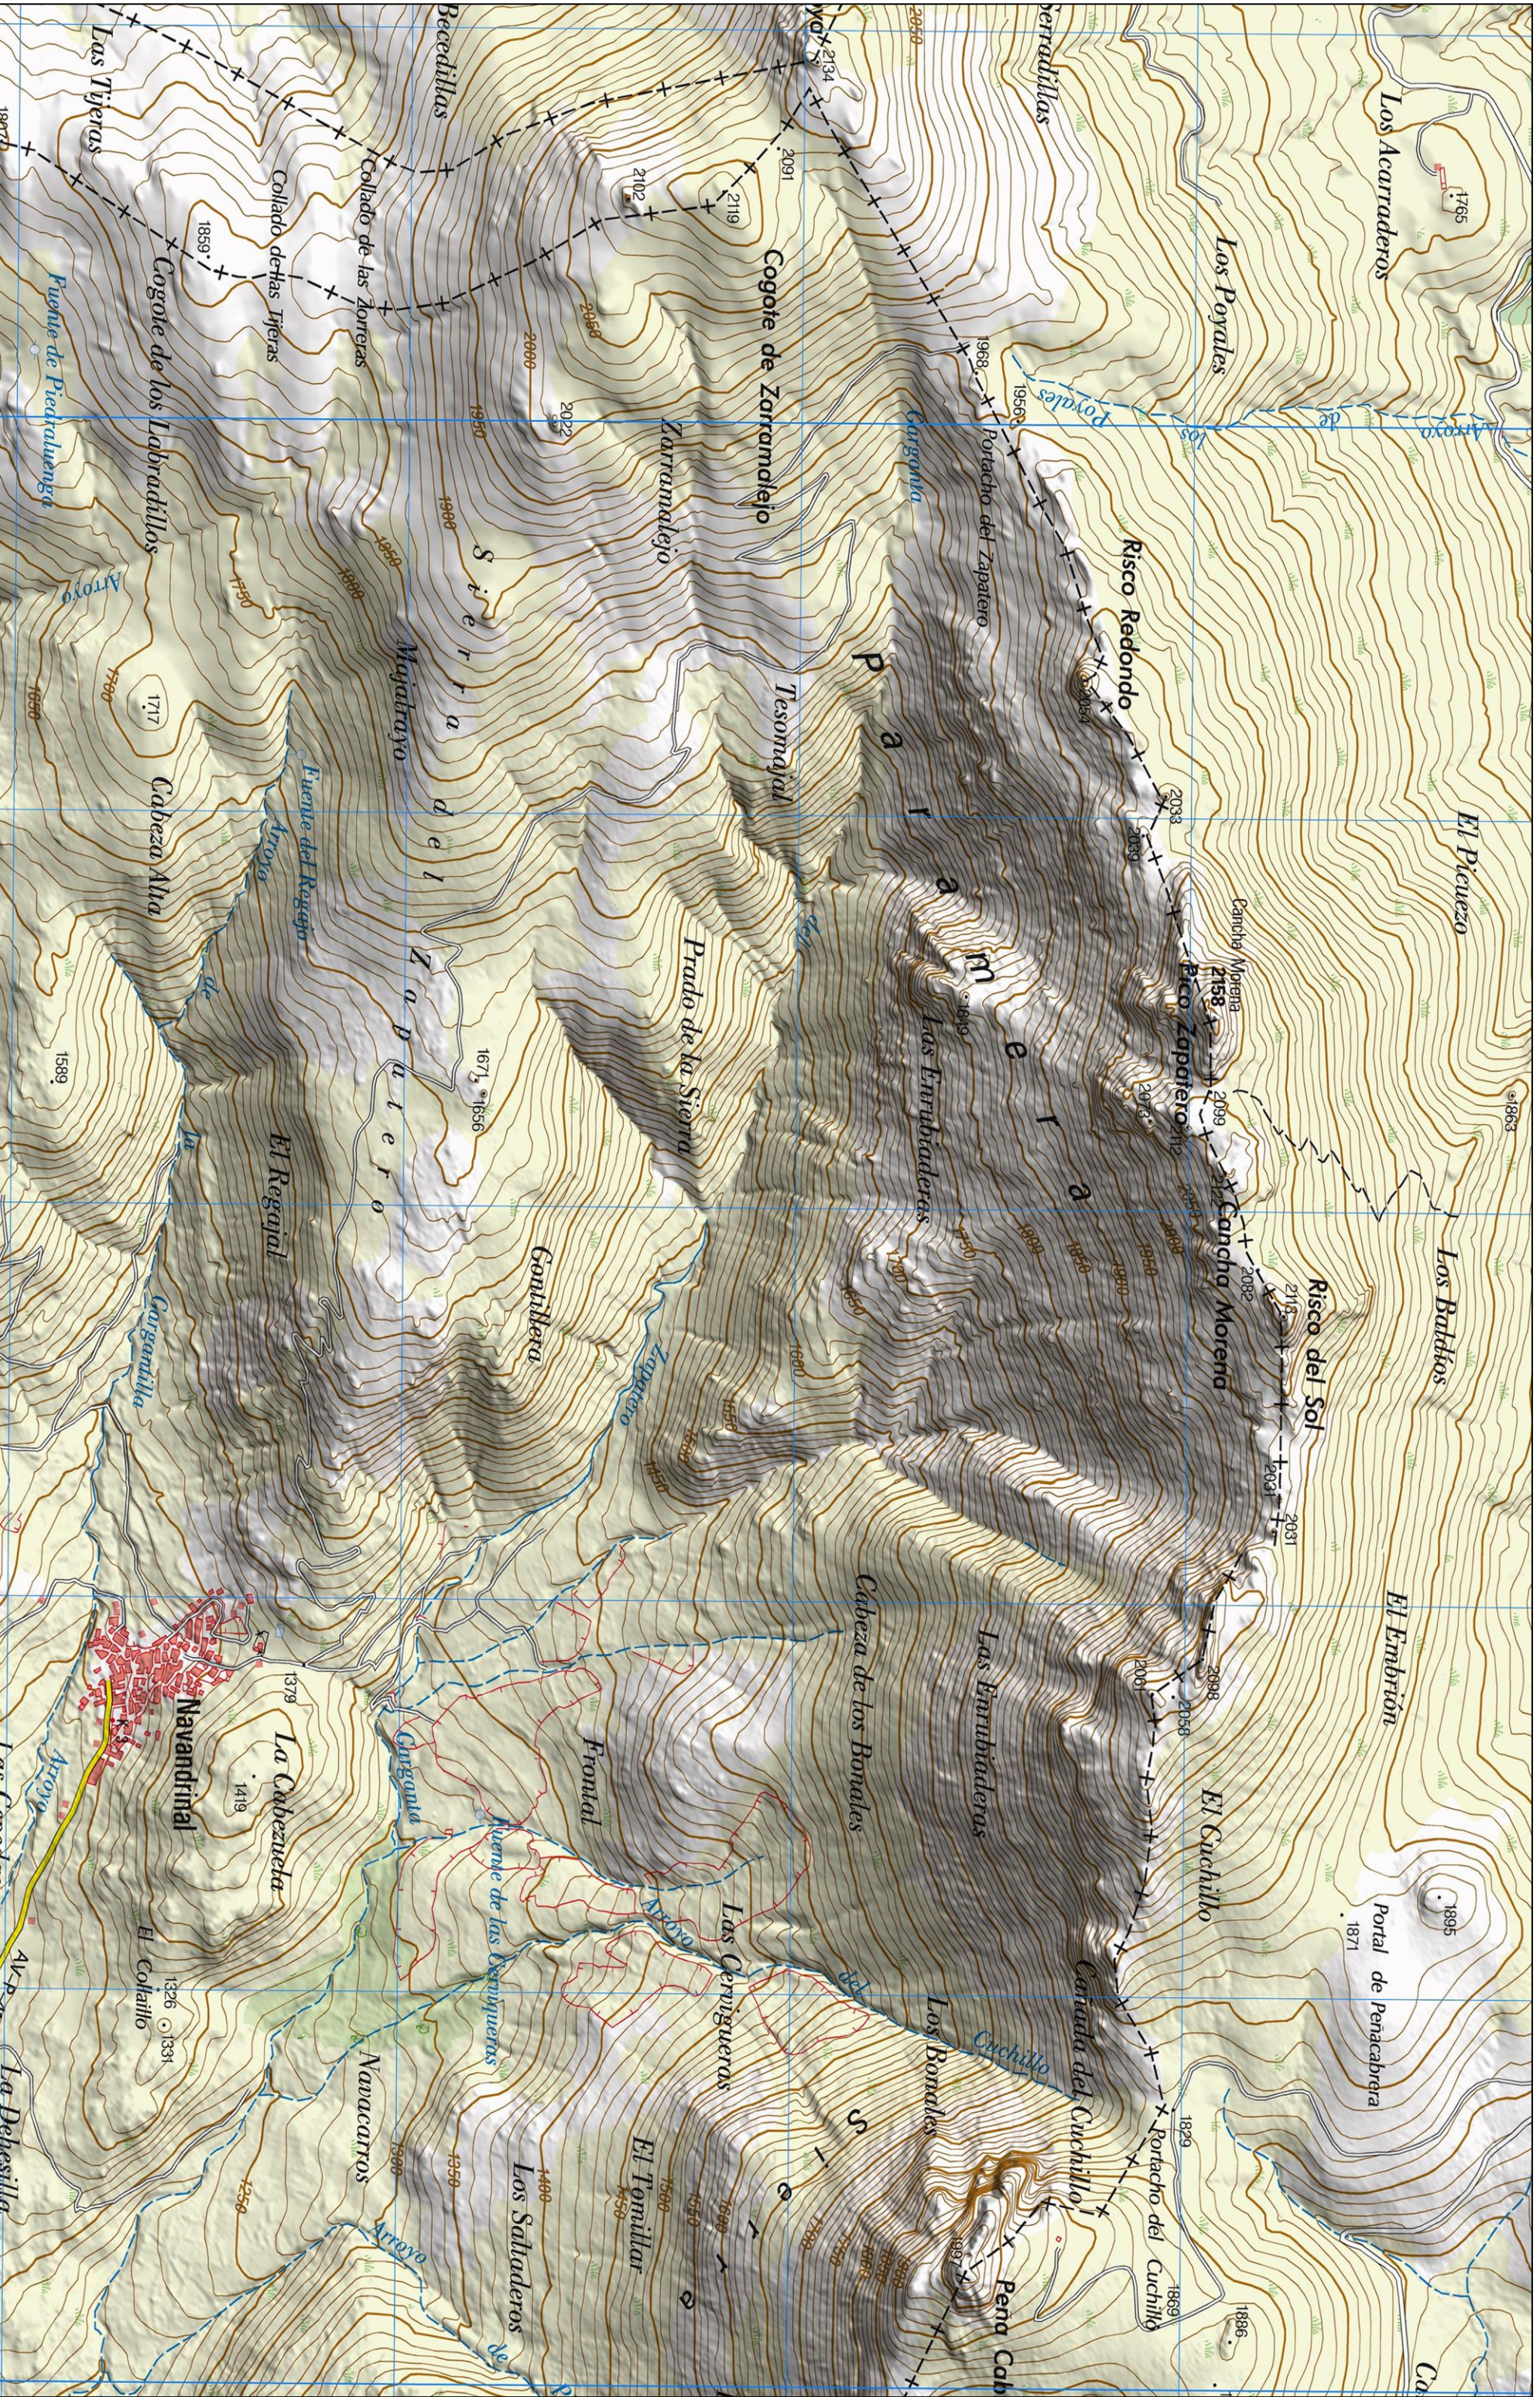

# PICO ZAPATERO

SUR

ESCALA 1:20.000